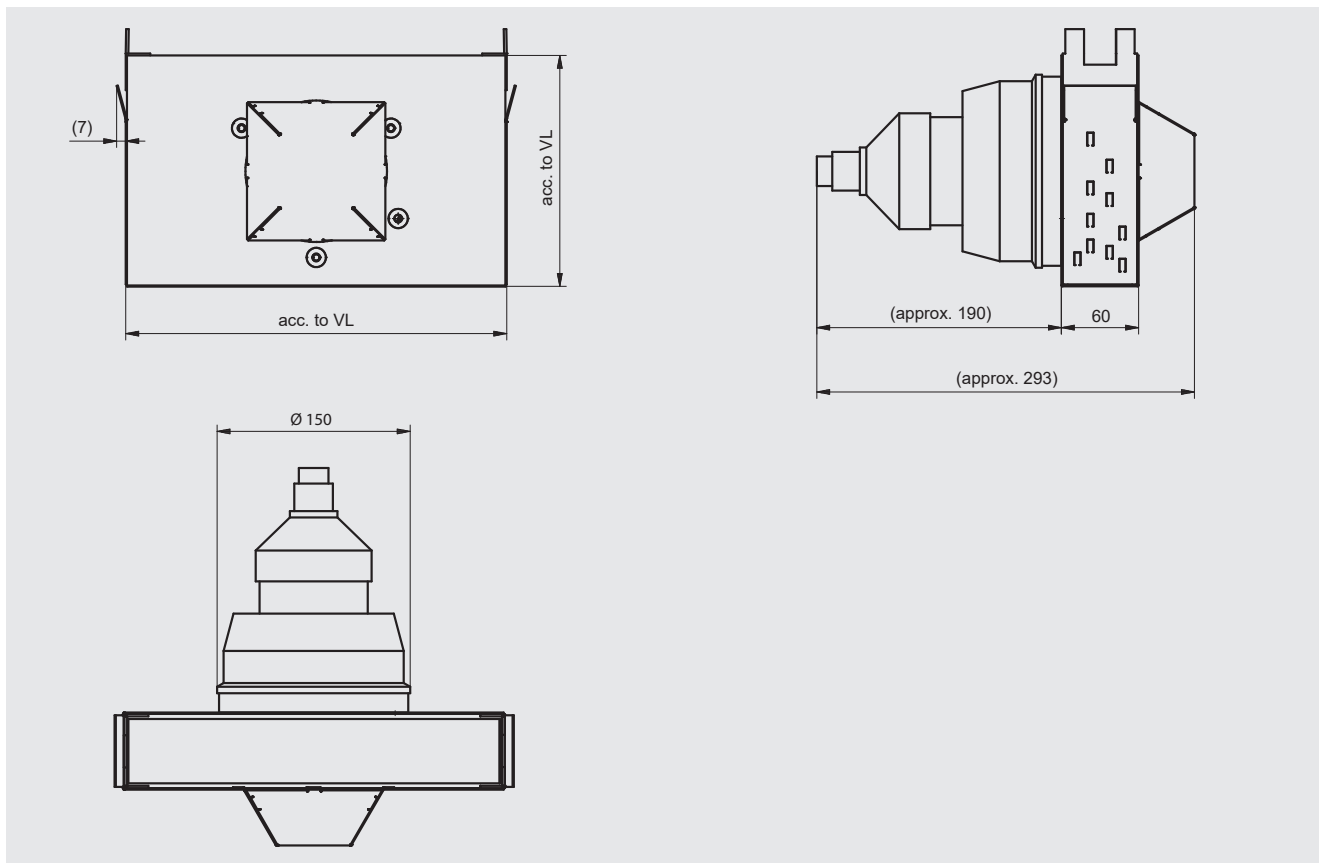

Unidade de iluminação com fonte de luz LED ou lâmpada de halogêneo Para visor de nível tipo vidro (transparente) Modelos LGI-HD, LGI-LD

II 2GD Ex db IIC T6 ... T3 Gb / II 2GD Ex tb IIIC T54°C ... T185°C Db IP66

Especificações	Lâmpada de halogêneo	Fonte de luz LED
Fonte de luz utilizada	OSRAM Halogen Classic A Eco 30 ... 77 W ¹⁾	Cortem LampLED 8 W
Tensão de operação	AC 230 V	
Frequência	50 ... 60 Hz	
Energia elétrica	30 ... 77 W ¹⁾	8 W
Material de caixa	Aço inoxidável 1.4301	
Vida útil	2.000 h	
Conexão elétrica	Entrada de cabo ¼ NPT fêmea (adaptador e prensa-cabo opcional)	
Dimensões da caixa de controle de luz	Dependendo do comprimento visível	
Comprimento	58 mm	
Largura	180 ... 300 mm ¹⁾	
Profundidade		
Temperatura ambiente	-20 ... +60 °C	
Grau de proteção	IP66	
Peso	Dependendo do comprimento	

1) Dependendo da versão