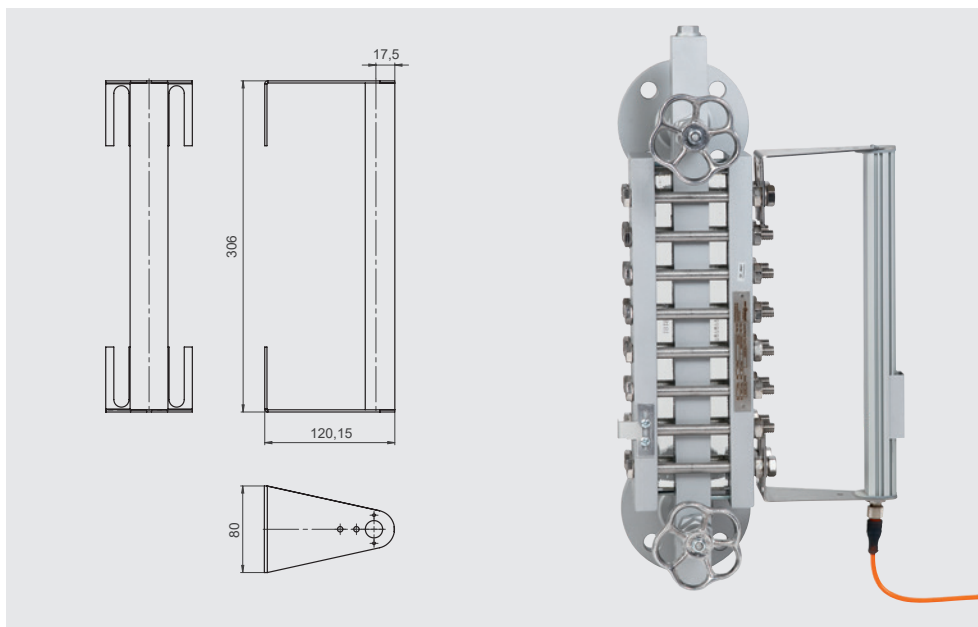

■ Modelos LGI-HD, LGI-LD

Logo	Descrição	País
	Declaração de conformidade UE <ul style="list-style-type: none"> ■ Diretiva de baixa tensão ■ Diretiva RoHS 	União Europeia
	<ul style="list-style-type: none"> ■ Diretiva ATEX Áreas classificadas II 2GD Ex db IIC T6 ... T3 Gb II 2GD Ex tb IIIC T54°C ... T185°C Db IP66 	
	IECEx (opcional) Áreas classificadas Ex db IIC T6 ... T3 Gb Ex tb IIIC T54°C ... T185°C Db IP66	União Europeia

Aprovações e certificados, veja o site

**Unidade de iluminação com fonte de luz LED
Para visor de nível tipo vidro (transparente)
Modelo LGI-L**

Especificações

Fonte de luz utilizada	LumiFlex Economy 35
Tensão de operação	DC 24 V
Energia elétrica	4,8 W/m
Corrente	200 mA/m
Comprimento	até 1.600 mm
Material de caixa	Alumínio
Vida útil	40.000 h
Conexão elétrica	Conector M12 (macho)
Dimensões de Iluminação	
Comprimento	Dependendo do comprimento visível
Largura	35 mm
Profundidade	120 mm
Temperatura ambiente	-40 ... +85 °C
Grau de proteção	IP66
Peso	Dependendo do comprimento
Acessórios (opcionais)	Cabo de conexão