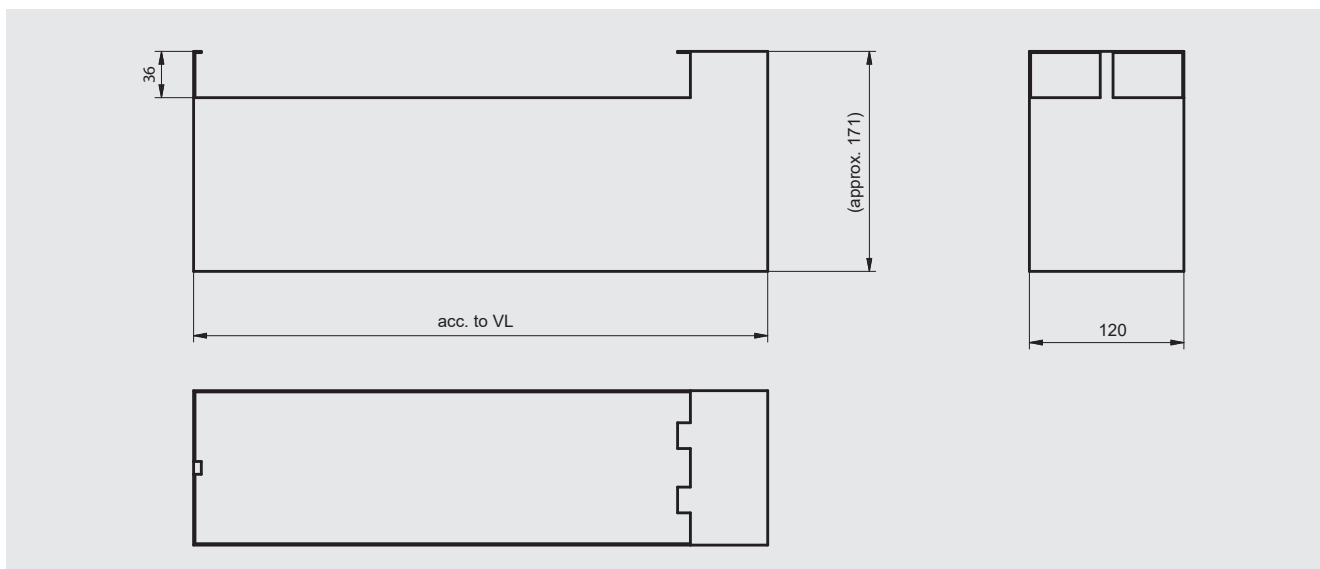

Unidade de iluminação com lâmpada de vapor de sódio
Para visores de nível tipo vidro (refração)
Modelo LGI-N

Especificações	
Fonte de luz utilizada	Philips BY22d 18/9 TV-SOX-E 35 ... 55 W ¹⁾
Tensão de operação	AC 230 V
Energia elétrica da lâmpada	35 ... 55 W ¹⁾
Corrente	16 A
Material de caixa	Aço inoxidável 1.4301 (304)
Vida útil	6.000 h
Conexão elétrica	Prensa cabo M20 x 1,5
Dimensões do quadro de controle	
Altura	380 mm
Largura	380 mm
Profundidade	210 mm
Dimensões da luz	
Comprimento	Dependendo do comprimento visível
Largura	60 mm
Profundidade	60 mm
Temperatura ambiente (luz)	-20 ... +150 °C
Grau de proteção	IP65
Peso	
Luz	aproximadamente 3 kg
Quadro de controle	aproximadamente 15 kg

1) Dependendo da versão