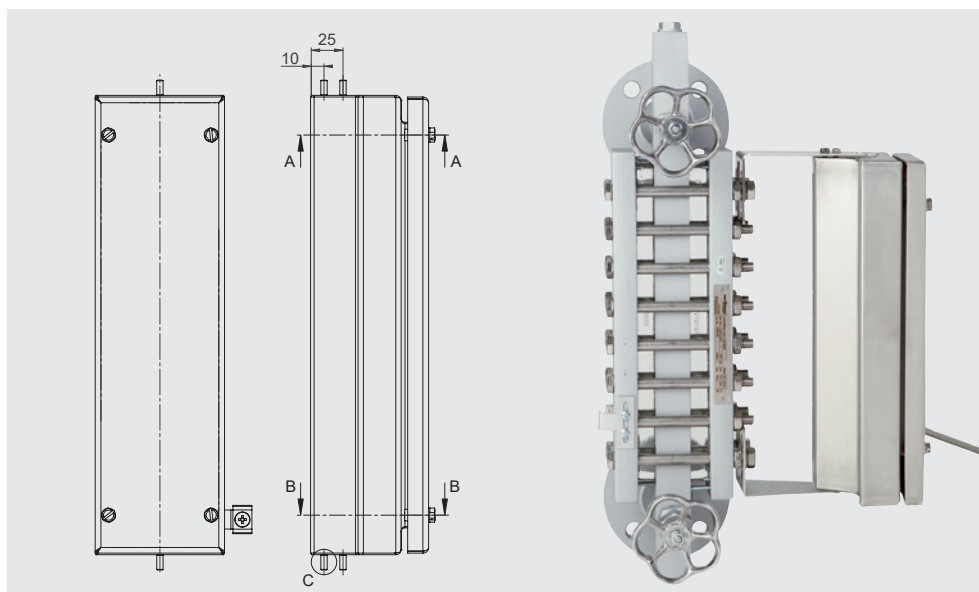

Especificações	Lâmpada de halogêneo	Fonte de luz LED
Fonte de luz utilizada	OSRAM Halogen Classic A Eco 30 ... 77 W ¹⁾	Cortem LampLED 8 W
Tensão de operação	AC 230 V	
Frequência	50 ... 60 Hz	
Energia elétrica	30 ... 77 W ¹⁾	8 W
Material de caixa	Aço inoxidável 1.4301	
Vida útil	2.000 h	
Conexão elétrica	Entrada de cabo ¼ NPT fêmea (adaptador e prensa-cabo opcional)	
Dimensões da caixa de controle de luz	Dependendo do comprimento visível	
Comprimento	58 mm	
Largura	180 ... 300 mm ¹⁾	
Profundidade		
Temperatura ambiente	-20 ... +60 °C	
Grau de proteção	IP66	
Peso	Dependendo do comprimento	

1) Dependendo da versão

Unidade de iluminação com lâmpada de vapor de sódio
Para visores de nível tipo vidro (refração)
Modelo LGI-N

Especificações	
Fonte de luz utilizada	Philips BY22d 18/9 TV-SOX-E 35 ... 55 W ¹⁾
Tensão de operação	AC 230 V
Energia elétrica da lâmpada	35 ... 55 W ¹⁾
Corrente	16 A
Material de caixa	Aço inoxidável 1.4301 (304)
Vida útil	6.000 h
Conexão elétrica	Prensa cabo M20 x 1,5
Dimensões do quadro de controle	
Altura	380 mm
Largura	380 mm
Profundidade	210 mm
Dimensões da luz	
Comprimento	Dependendo do comprimento visível
Largura	60 mm
Profundidade	60 mm
Temperatura ambiente (luz)	-20 ... +150 °C
Grau de proteção	IP65
Peso	
Luz	aproximadamente 3 kg
Quadro de controle	aproximadamente 15 kg

1) Dependendo da versão

Unidade de iluminação com fonte de luz LED Para visores de nível tipo vidro (transparentes) Modelo LGI-LE

II 2G Ex eb mb op is IIC T4 Gb / II 2D Ex tb IIIC T130°C Db

Especificações	Fonte de luz LED
Fonte de luz utilizada	Iluminação de fundo TNCLS
Tensão de operação	<ul style="list-style-type: none"> ■ AC 220 ... 240 V ■ AC 254 V
Frequência	50 ... 60 Hz
Energia elétrica	aproximadamente 4 W/m
Material de caixa	Aço inoxidável 1.4404 (316L)
Vida útil	60.000 h
Dimensões	
Comprimento	Dependendo do comprimento visível
Largura	100 mm
Profundidade	128 mm
Temperatura ambiente	-20 ... +70 °C
Grau de proteção	IP66
Peso	7,3 kg/m